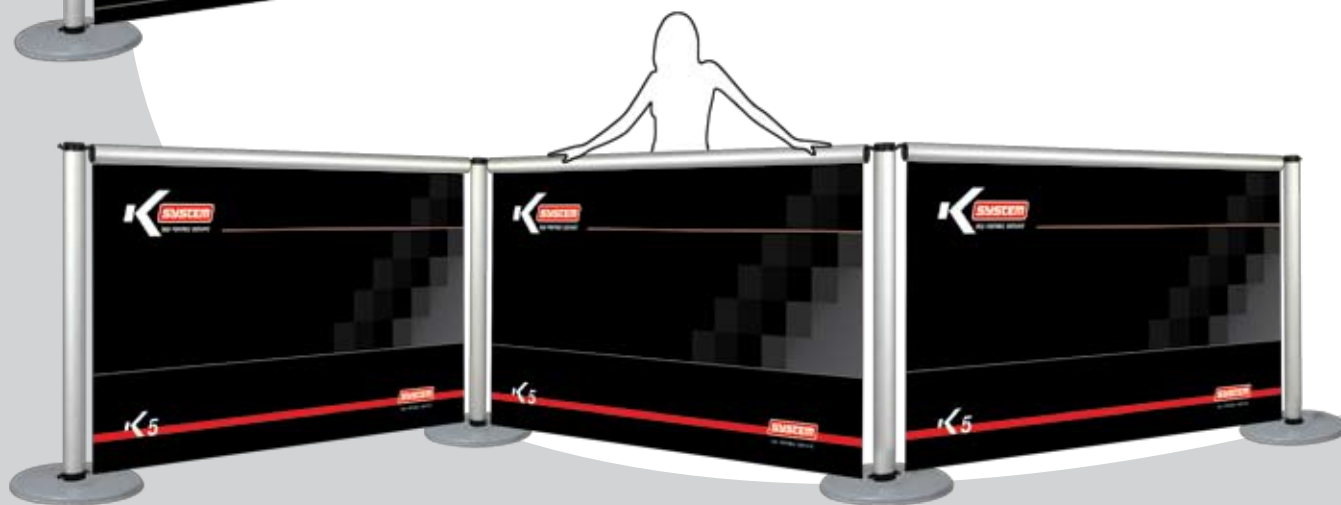

## K5 / Wall Screen

- Стенды Wall Screen представляют собой систему для застройки внутри помещений и на улице
- Вертикальные опоры – телескопические (три стандартных высоты 100, 150, 200 см)
- Горизонтальный роллерный механизм (ширина 150 и 200 см)
- Изображение разматывается сверху вниз
- Разные по высоте и длине стенды могут быть собраны в единую конструкцию
- Отдельные части могут соединяться под любым углом друг к другу
- Упаковка – прочные защитные чехлы и сумки

## K5 / Wall Screen

K5WSU150 Комплект Wall Screen U150 (высота 200)

K5WSU200 Комплект Wall Screen U200 (высота 200)

K5WSL150 Комплект Wall Screen L150 (высота 200)

K5WSL200 Комплект Wall Screen L200 (высота 200)