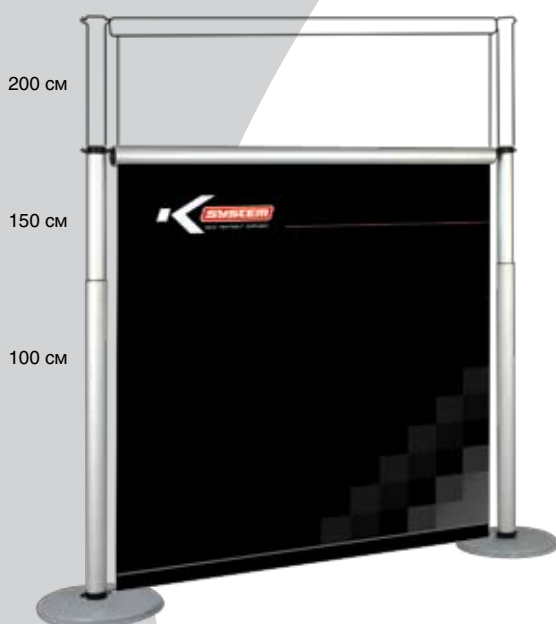

## K5 / Wall Screen

- Стенды Wall Screen представляют собой систему для застройки внутри помещений и на улице
- Вертикальные опоры – телескопические (три стандартных высоты 100, 150, 200 см)
- Горизонтальный роллерный механизм (ширина 150 и 200 см)
- Изображение разматывается сверху вниз
- Разные по высоте и длине стенды могут быть собраны в единую конструкцию
- Отдельные части могут соединяться под любым углом друг к другу
- Упаковка – прочные защитные чехлы и сумки

## K5 / Wall Screen

K5WSU150 Комплект Wall Screen U150 (высота 200)

K5WSU200 Комплект Wall Screen U200 (высота 200)

K5WSL150 Комплект Wall Screen L150 (высота 200)

K5WSL200 Комплект Wall Screen L200 (высота 200)